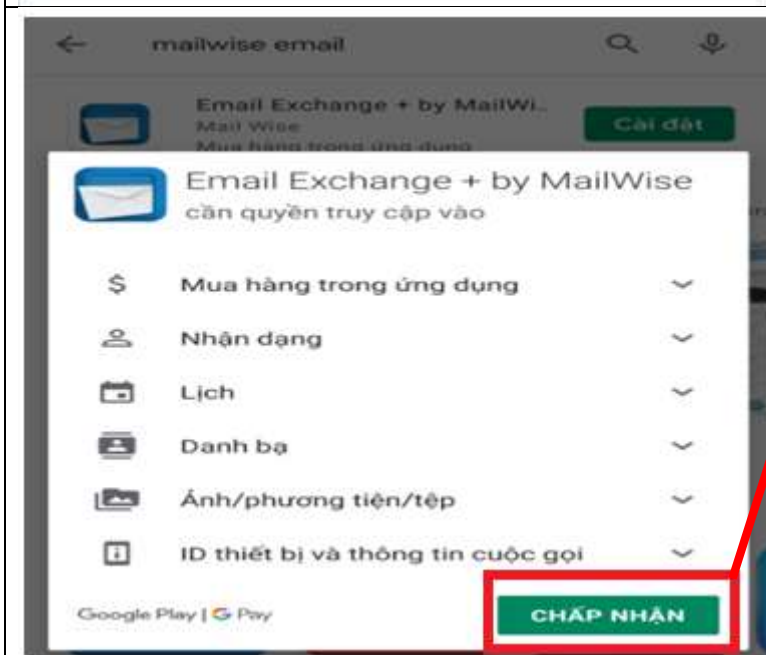

## HƯỚNG DẪN SỬ DỤNG

*V/v: Sử dụng email trên hệ điều hành Android;*

## BƯỚC 2:

- Tìm ứng dụng “Mailwise Email
- Chọn “Cài đặt”

## BƯỚC 3:

- Chọn “Chấp nhận”