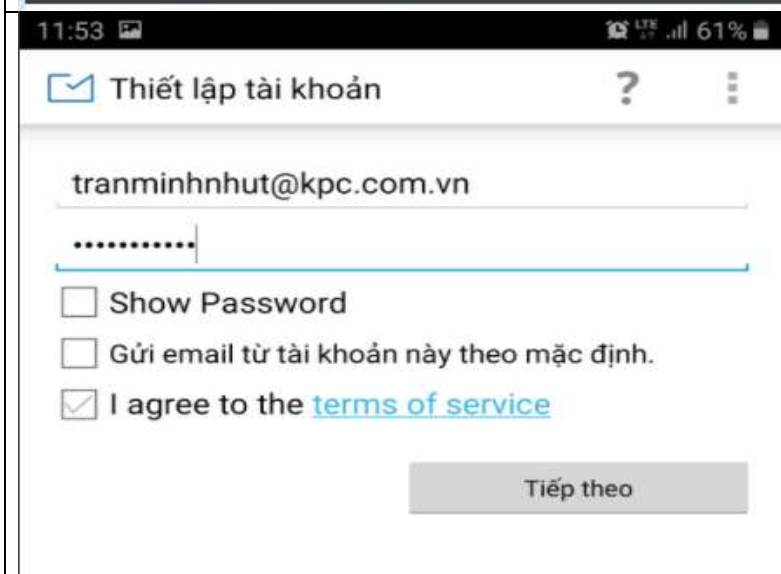

BƯỚC 5:

- Đăng nhập tài khoản & mật khẩu;
- Chọn “Tiếp theo”