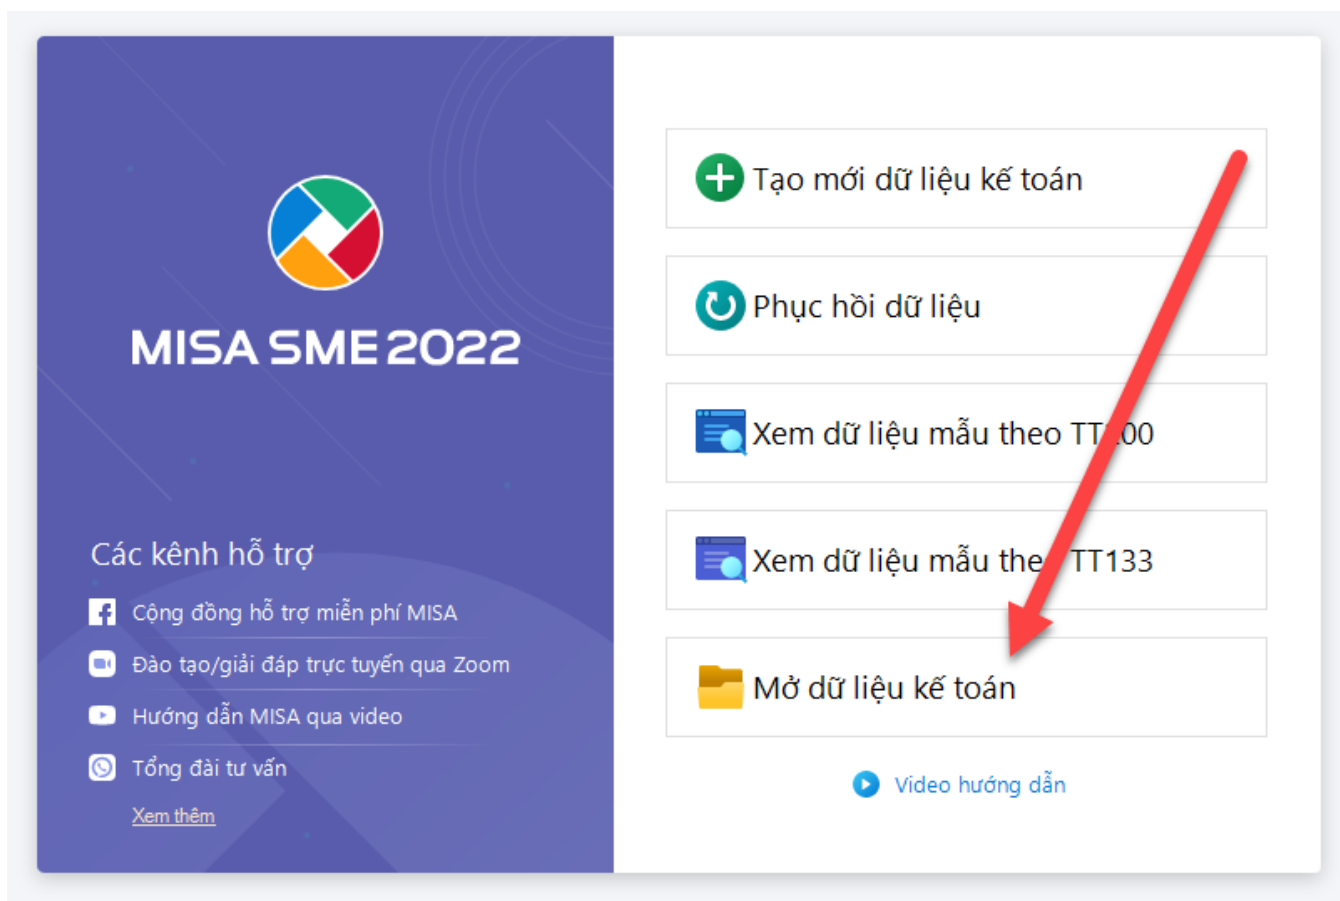

2. Hướng dẫn kết nối vào MISA 2023 R40

Yêu cầu: **đã cài đặt MISA 2023 R40 theo hướng dẫn này: 1. Hướng dẫn cài đặt MISA 2023 R40**

Bước 1: Mở MISA 2023 R40

Bước 2: Chọn Mở dữ liệu kế toán

Bước 3: Chọn Mở Rộng